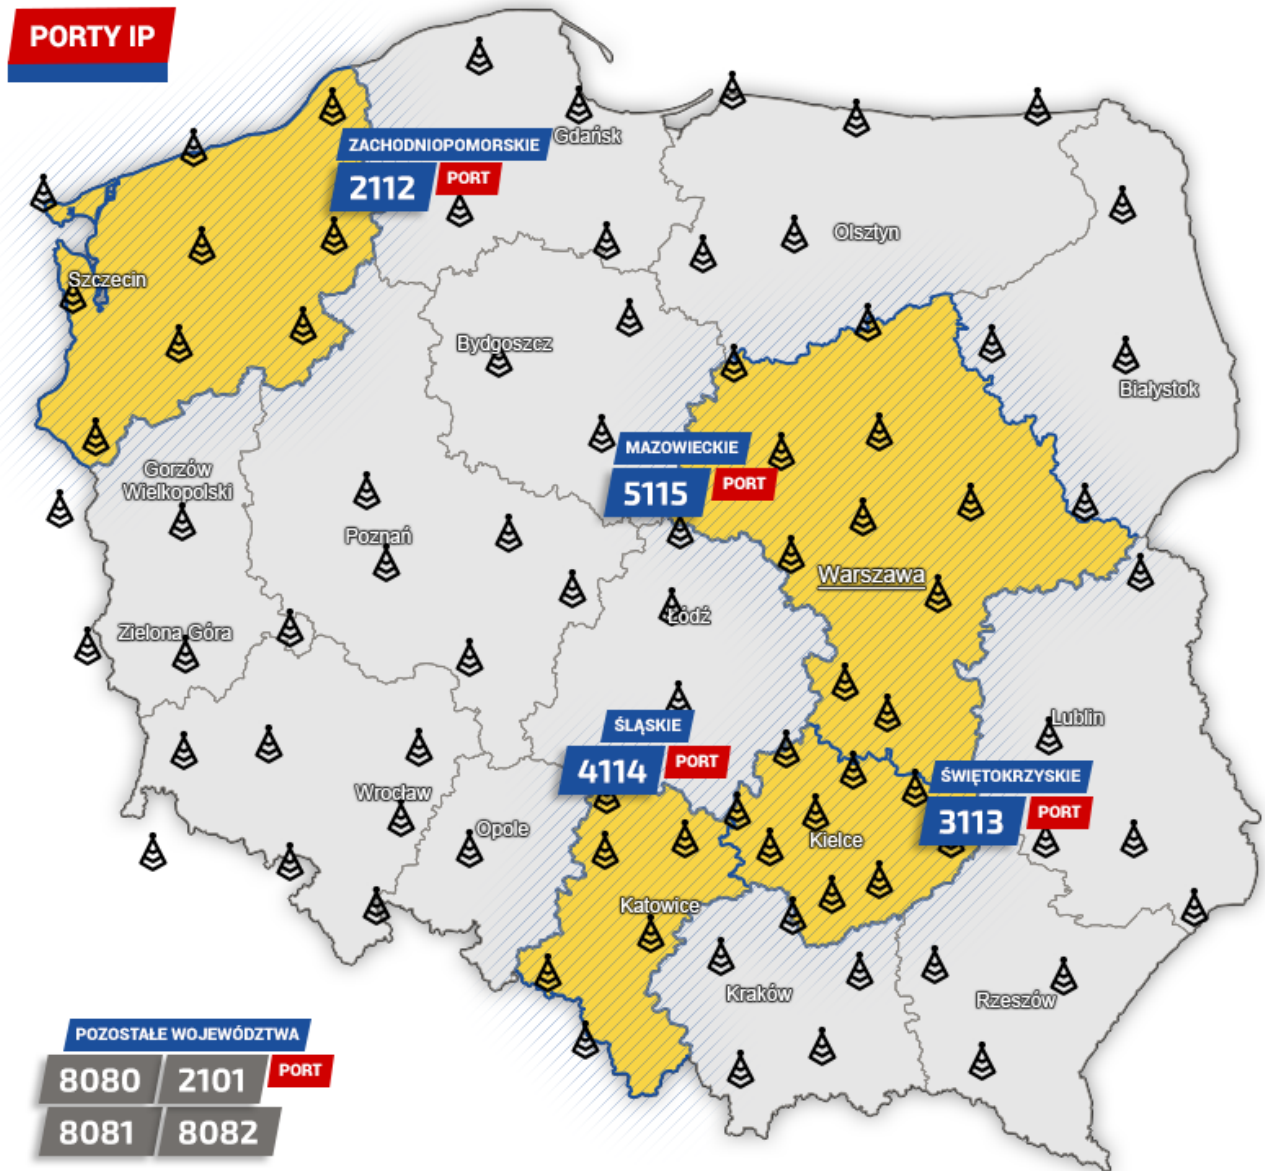

20.07.2016

Od początku roku 2016 dostęp do usług naszej sieci jest odpłatny.

Powyższa mapa pokazuje cztery obszary działania naszej sieci: woj. zachodniopomorskie, woj. świętokrzyskie, woj. śląskie i pozostałą część kraju. Tak też podzieliliśmy opłaty za dostęp do usług naszej sieci.

I. Województwo zachodniopomorskie

RTN i RTK (korekty z pojedynczych stacji oraz korekty sieciowe typu VRS będą dostępne na jednym nowym numerze portu)

NTRIPCaster:

Punkty montowania:

IP: **194.24.244.35**
PORT: **2112**

Klienci z opłaconą i aktywną subskrypcją wykonujący pomiary w mazowieckim powinny zmienić port NTRIPCastera na **5115** i wybrać właściwy punkt montowania.

V. Pozostała część kraju (szary kolor na mapie)